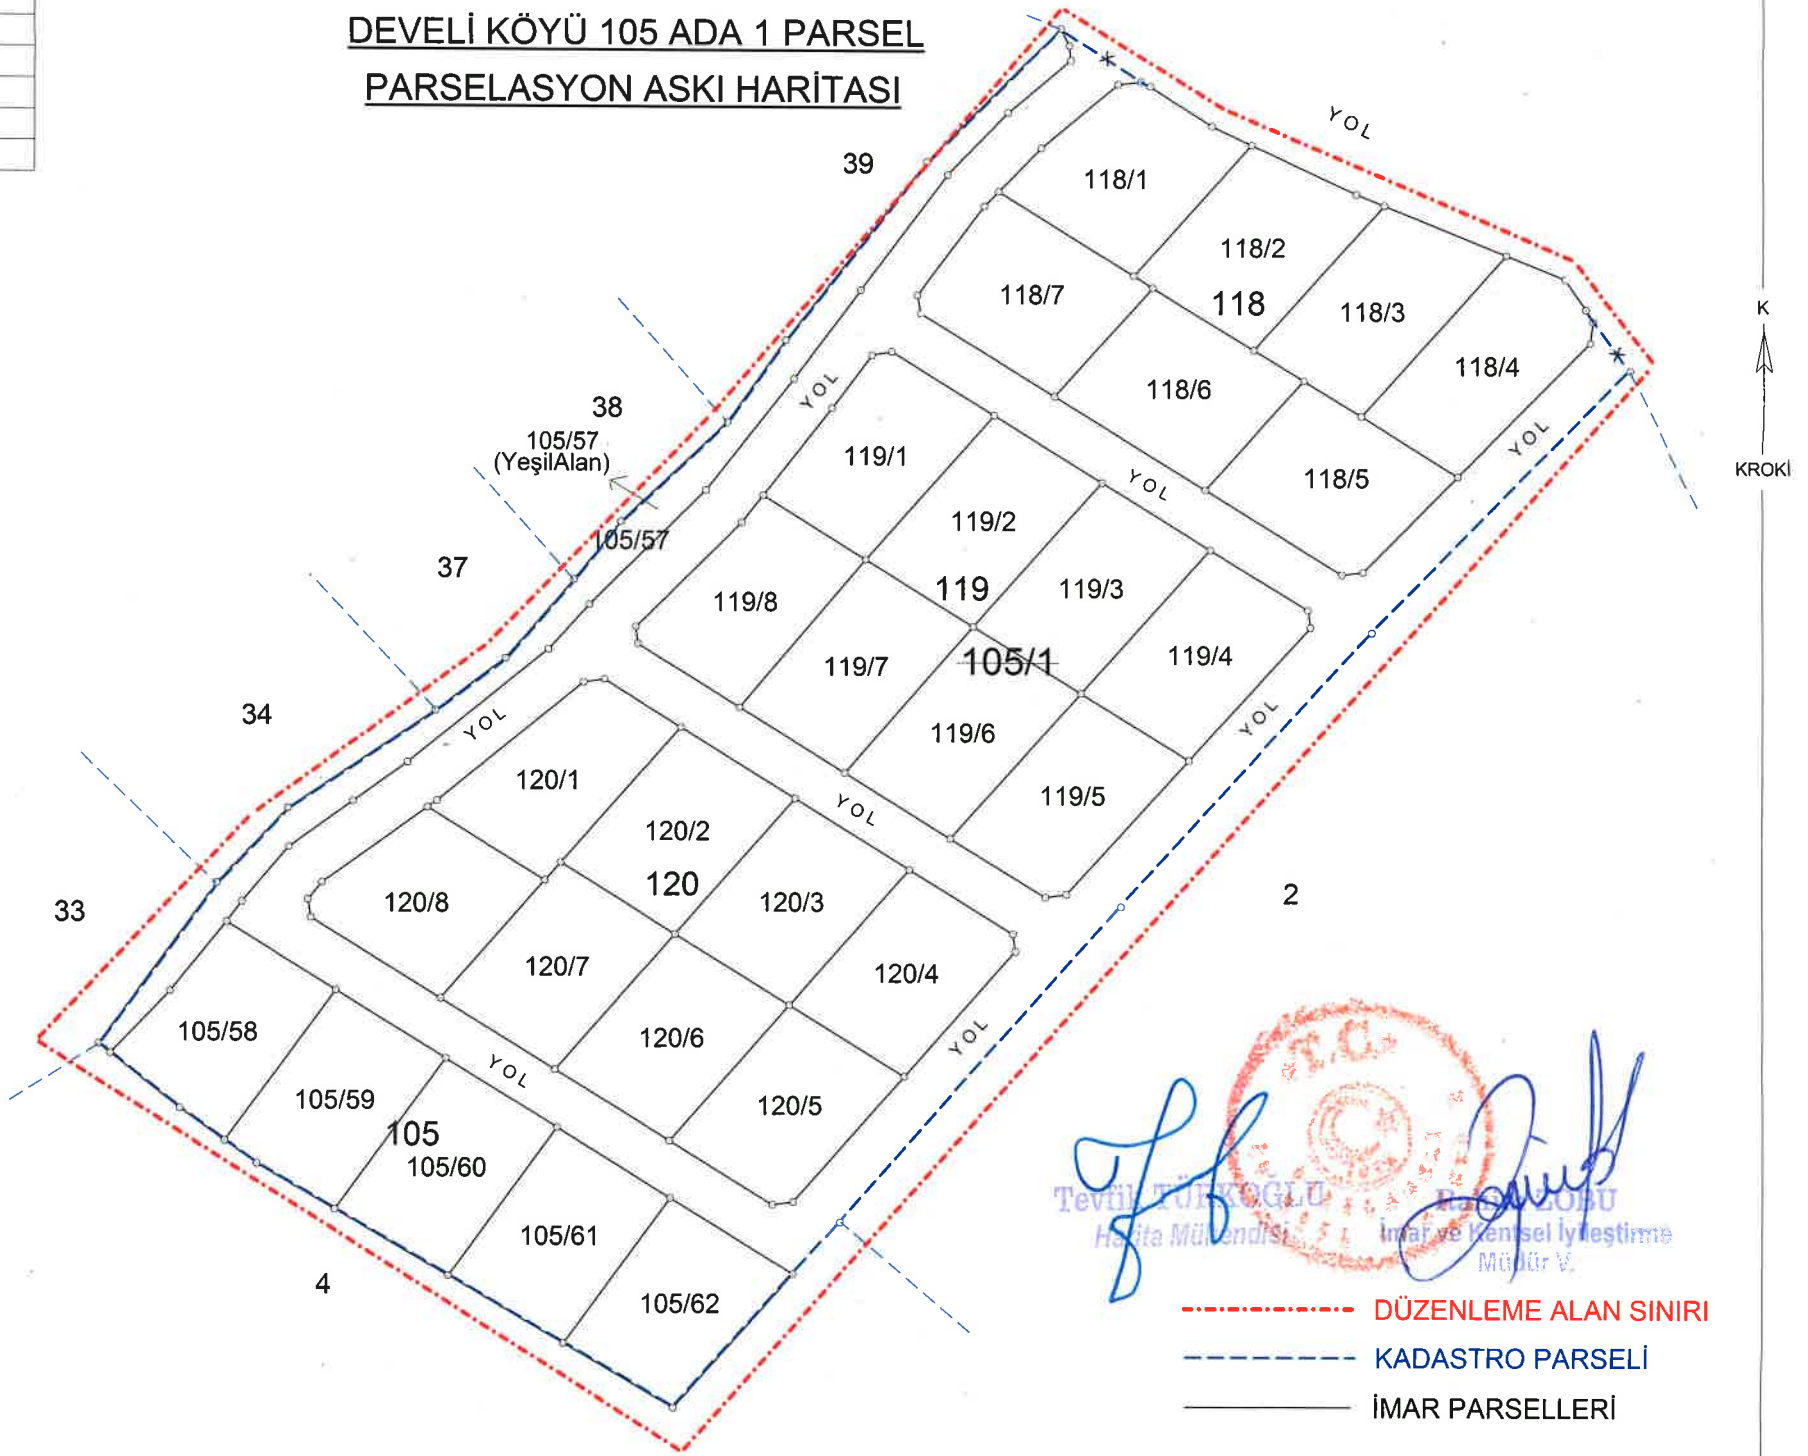

İLİ	KIRKLARELİ
İLÇESİ	VİZE
MAH/KÖYÜ	DEVELİ KÖYÜ
ADA NO	105
PARSEL NO	1
YÜZÖLÇÜMÜ	19.468,66 m ²

DEVELİ KÖYÜ 105 ADA 1 PARSEL PARSELASYON ASKI HARİTASI

[Signature]
Tevfik TÜRKÜOĞLU
Harita Müdürlüğü
İmar ve Kentsel İyileştirme
Müdürü V.

- DÜZENLEME ALAN SINIRI
- KADASTRO PARSELİ
- İMAR PARSELLERİ